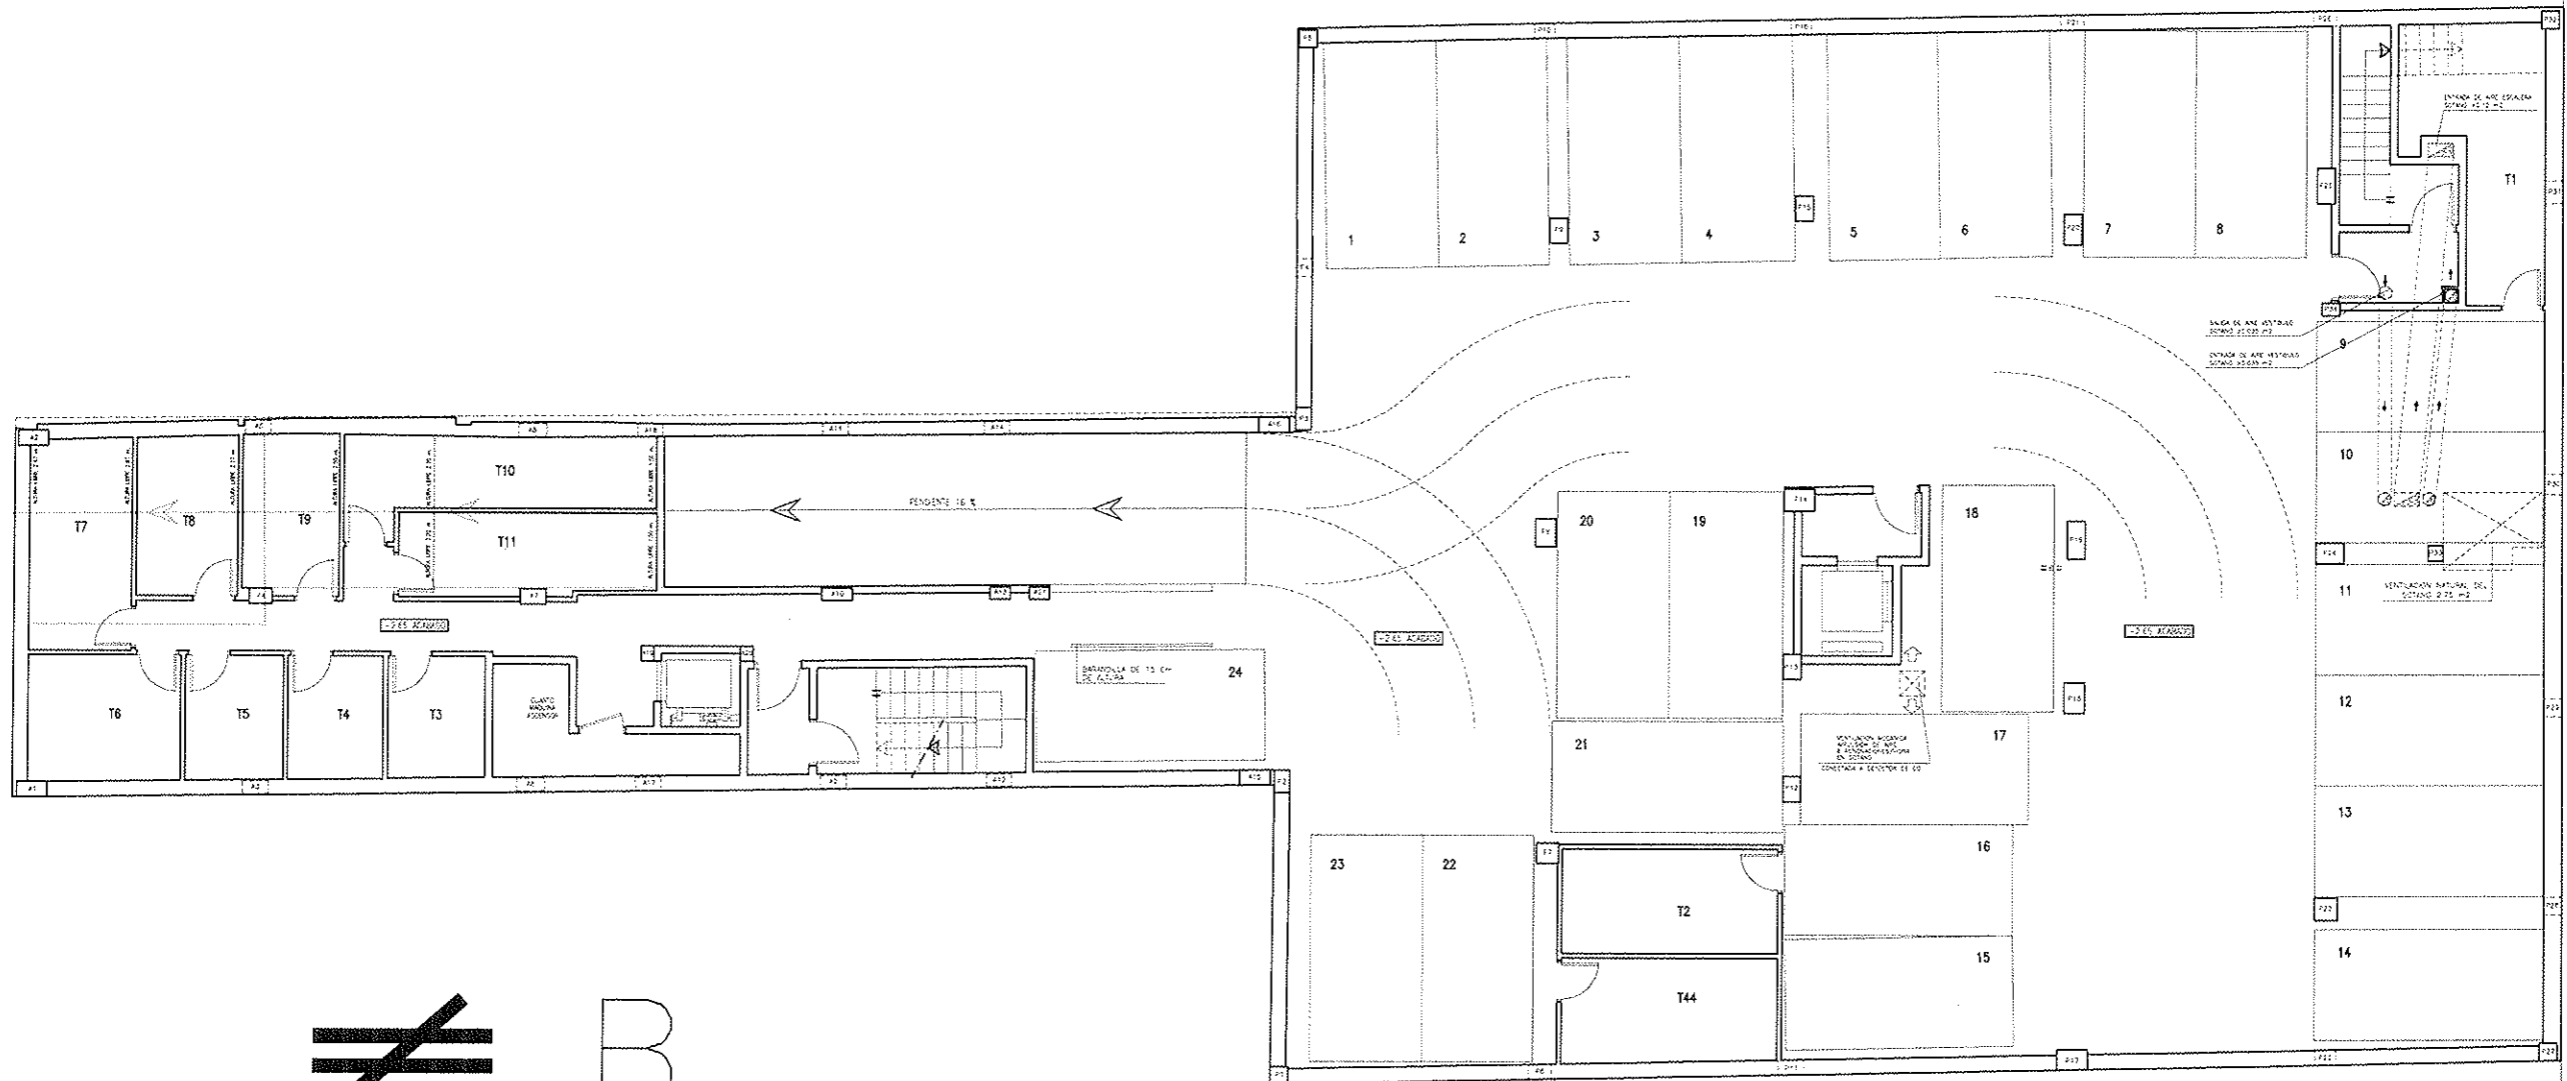

CALLE POETA ZORRILLA

CALLE SAN LUIS BELTRAN

PROARA INMUEBLES, S.A.

Matias Perello, 64 - 1.º - 2.º - 46005 VALENCIA  
Telf. 96 374 14 00 - Fax: 96 333 66 46

PLANTA SOTANO  
ESCALA 1:150