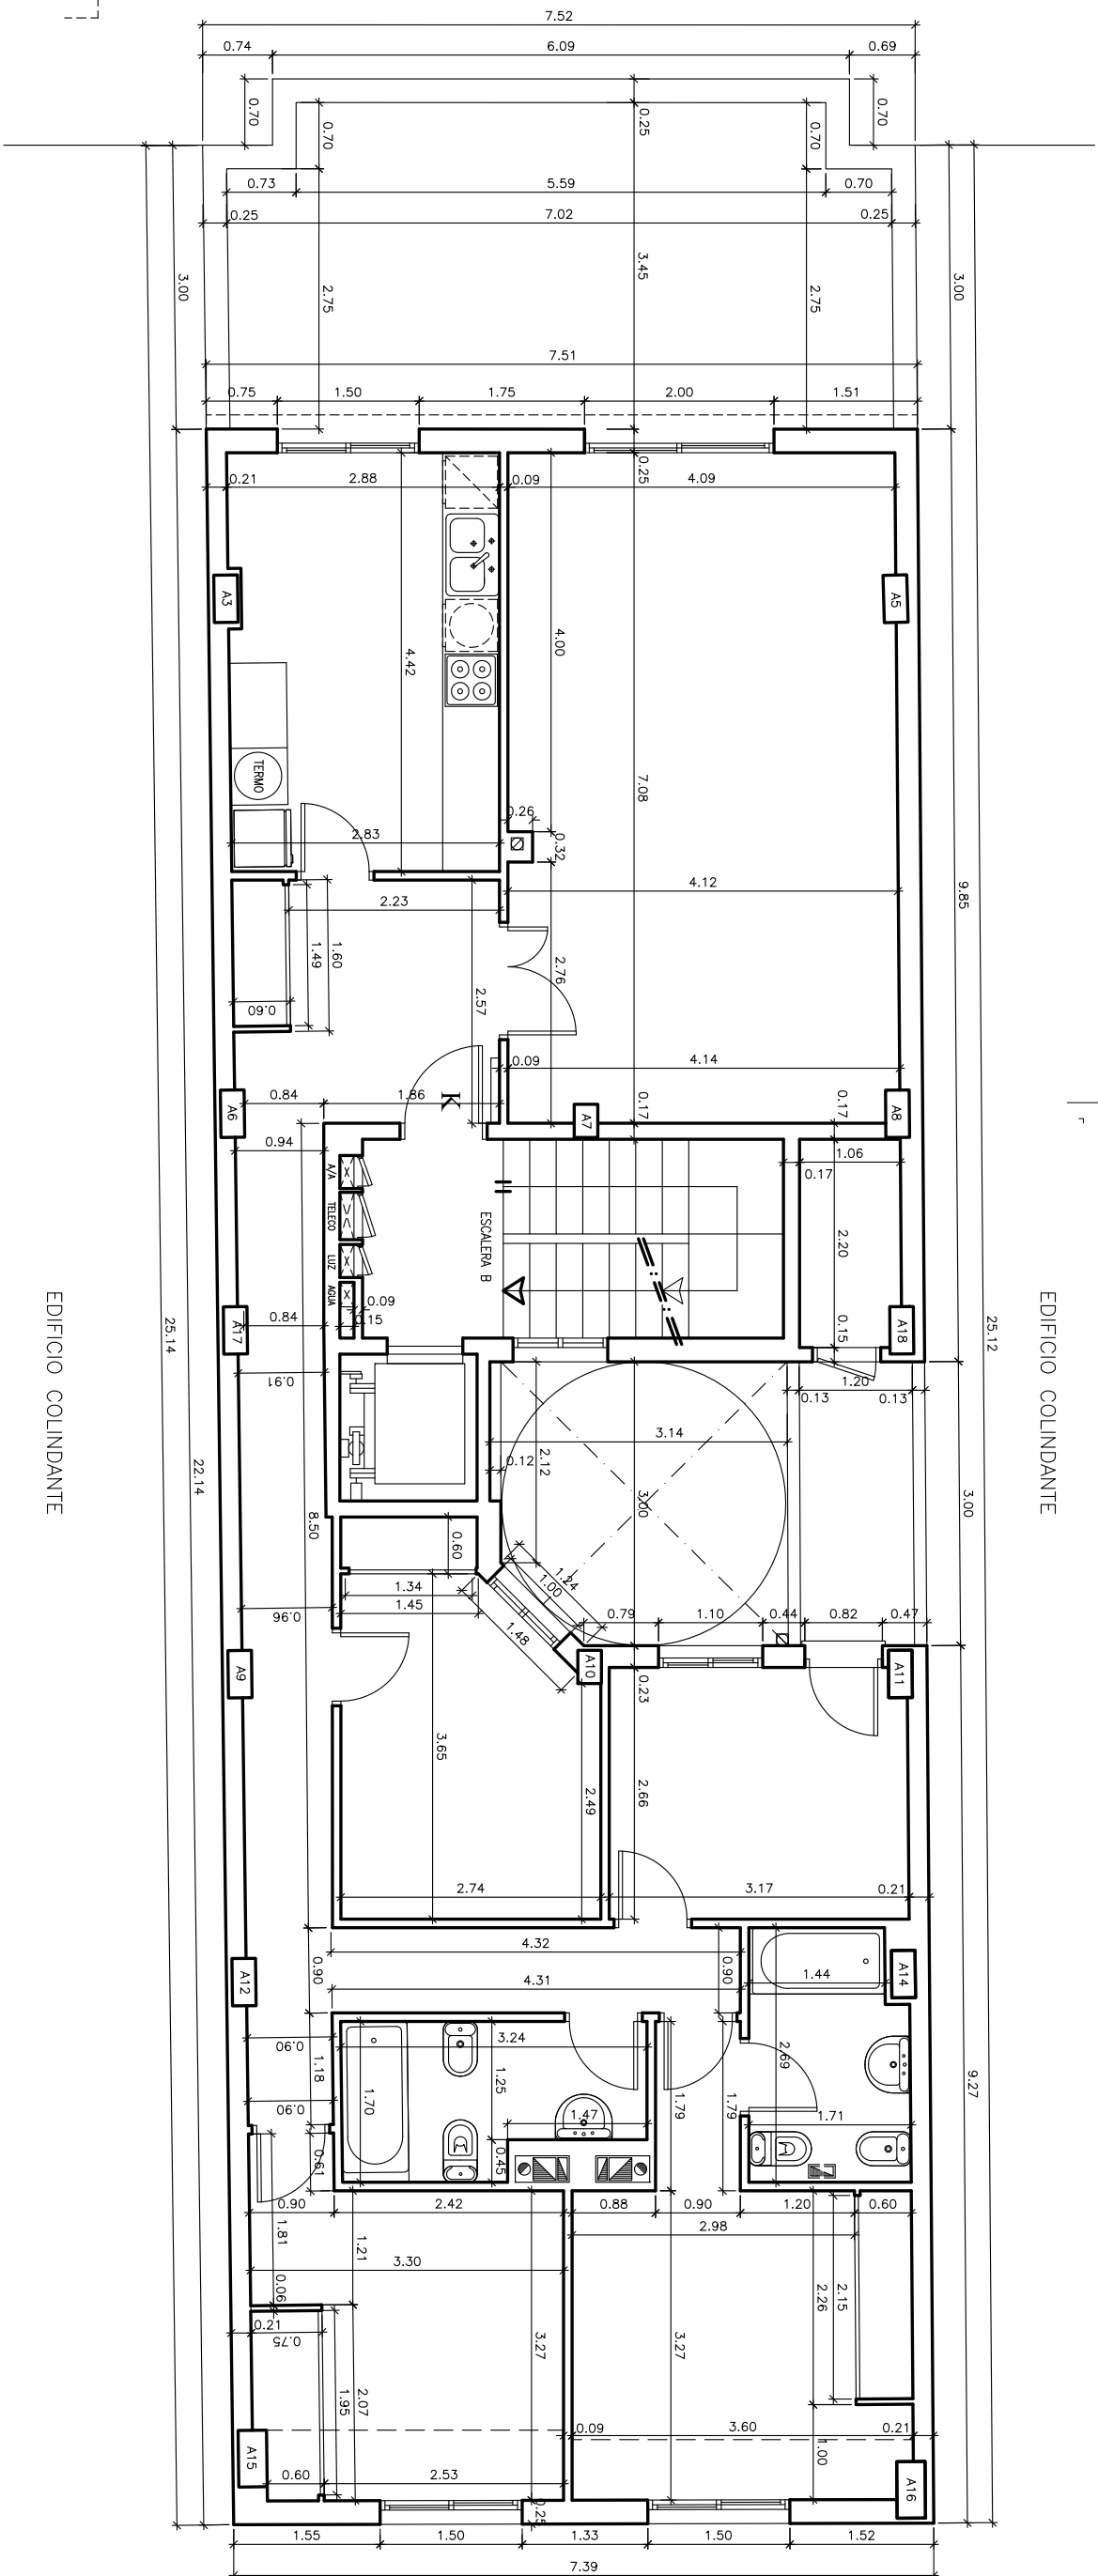

CALLE POETA ZORRILLA

CALLE POETA ZORRILLA

CALLE SAN LUIS BELTRAN

EDIFICIO COLINDANTE

EDIFICIO COLINDANTE

PROARA INMUEBLES, S.A.

Matias Perello, 64 - 1.º - 2.º - 46005 VALENCIA
Telf: 96 374 14 00 - Fax: 96 333 66 46

MARZO 2.010

VIVIENDA TIPO "K"
PLANTA ATICO

ESCALA 1:75